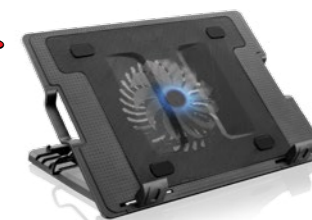

METAL COOLER VERTICAL

AC166
R$ 79,90 🌶️

- 6 Níveis de Inclinação
- Superfície de Metal
- LED