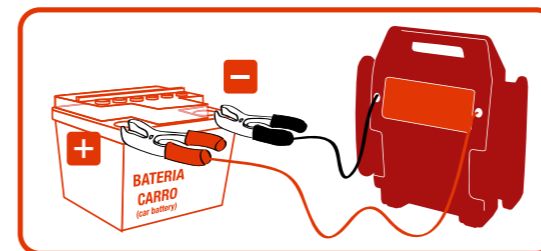

AU602

R\$ 249,90

4 em 1

luz para situações de emergência

compressor de ar: ideal para encher pneus e objetos infláveis

saída 12V: possibilita carregar a bateria do seu celular, GPS, entre outros

carregador de bateria: ideal para o arranque de um veículo com bateria descarregada