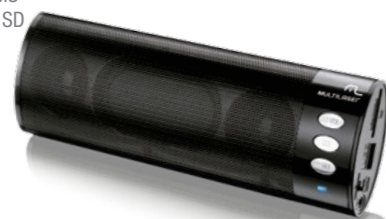

15W RMS

MP3 TUBE

SP109

R\$ 109,90

- Potência de 10 W RMS
- Entrada para Cartão SD
- 4 em 1
- Entrada USB
- Entrada AUX
- Rádio FM
- Auto Busca
- Bateria de Lítio
- Carregador Bivolt

10W RMS

MP3 RADIO CLOCK

SP138