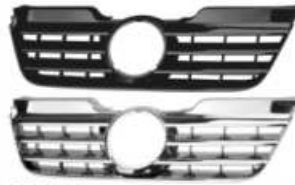

Grade
APOLO 90/92

J-10330 (preta)

Moldura do Farol
PASSAT 83/88

J-10332 L.D. (preta)
J-10333 L.E. (preta)

Moldura do Farol
PASSAT 83/88

J-10334 L.D. (cromada)
J-10335 L.E. (cromada)

Grade
GOL/PAR/SAV GIII 03/05 Fase 2