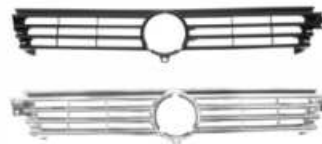

Ponteira
SAVEIRO 83/92

J-10240 T.E. (preta)
J-10241 T.D. (preta)
J-10242 T.E. (cinza)
J-10243 T.D. (cinza)

Para Barro
GOL 95/05 SAVEIRO 97/00
PARATI 96/99 GII

J-10252 D.D.
J-10253 D.E.

Grade
POLO 97/01

J-10254 (preta)
J-10254 C (cromada)