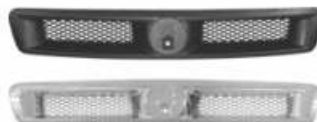

Grade
UNO SMART/FIORINO 00/01

J-60654 (preta)
J-60654P (primer)
J-60654C (cromada)

Grade
UNO SMART/FIORINO 00/01
Desmontável

J-60654D (preta)
J-60654DP (primer)

Grade
UNO SMART/FIORINO 00/01
Desmontável

J-60654DC (moldura cromada)

Grade
PALIO/SIENA/STRADA/
WEEKEND 00/06

J-60655 (preta)
J-60655P (primer)
J-60655C (cromada)

Grade
UNO FIRE/FIORINO 02/04

J-60660 (preta)
J-60660P (primer)
J-60660C (cromada)

Grade
UNO FIRE/FIORINO 02/04
Desmontável