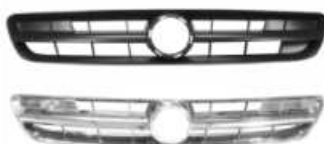

Grade
CORSA/MONTANA 02/07

J-80957 (preta)
J-80957P (primer)
J-80957C (cromada)